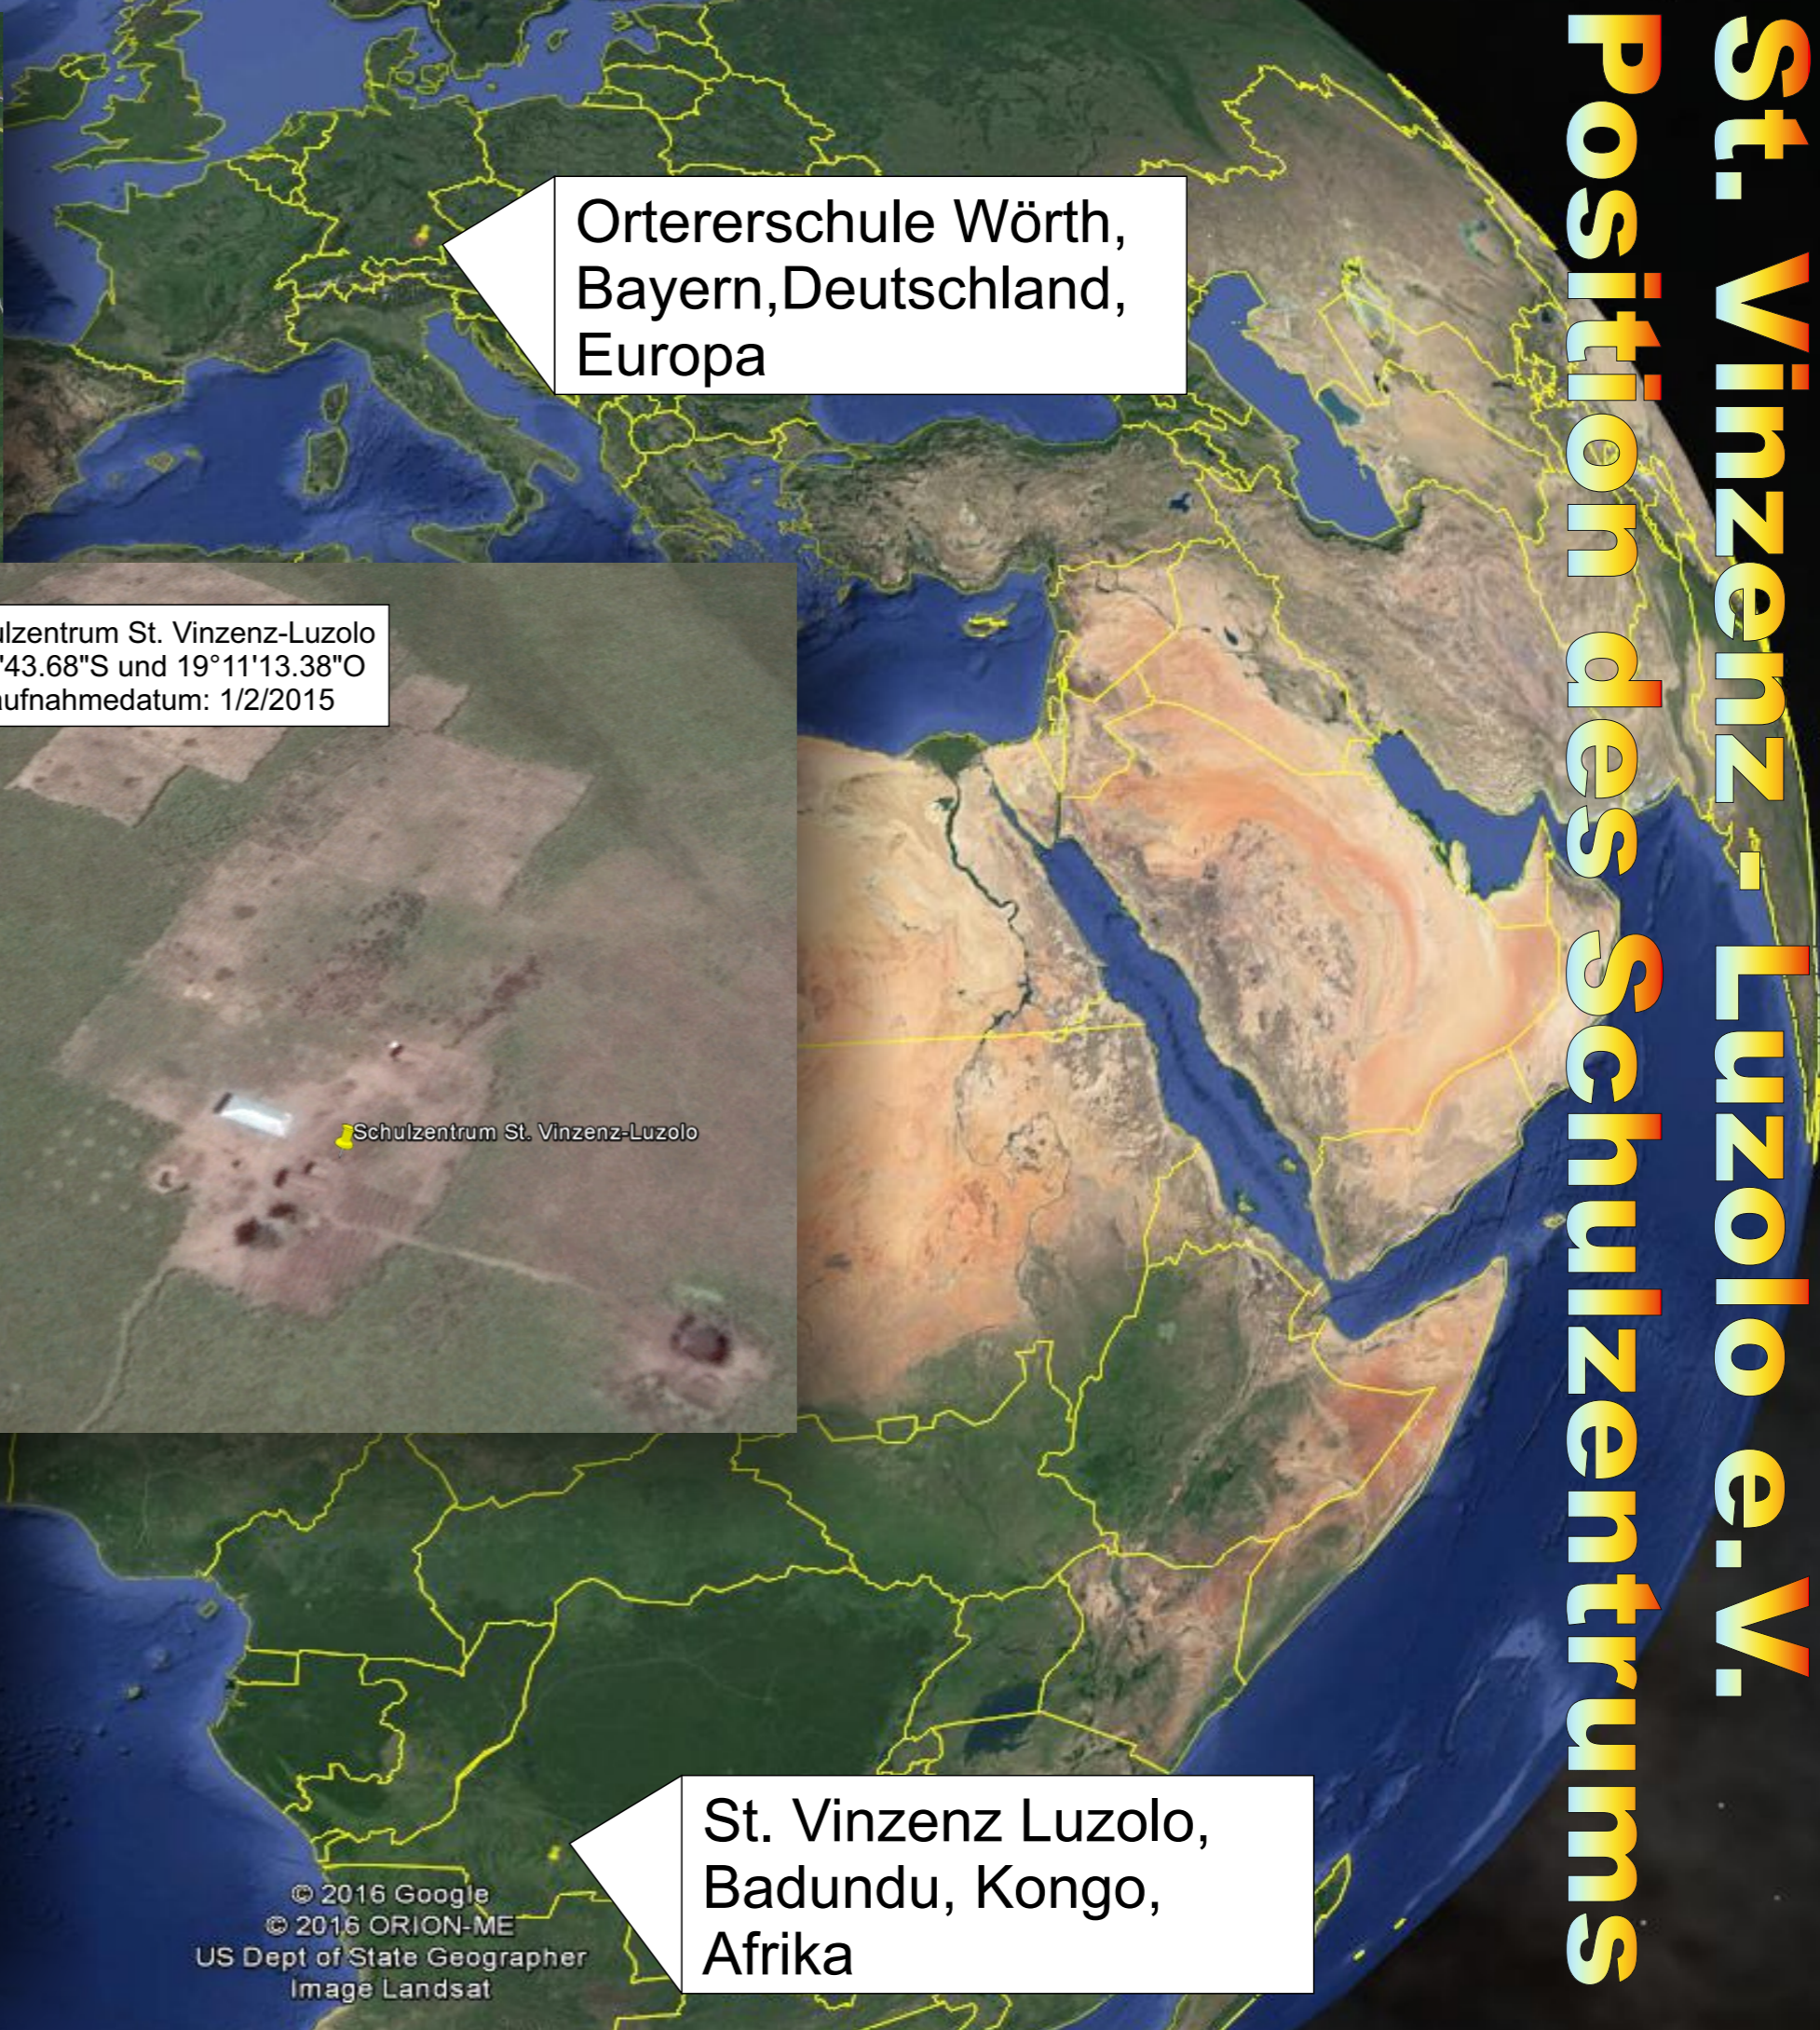

# St. Vinzenz - Luzolo e.V. Position des Schulzentrums

Ortererschule Wörth,  
Bayern, Deutschland,  
Europa

Schulzentrum St. Vinzenz-Luzolo  
5°39'43.68"S und 19°11'13.38"O  
Bildaufnahmedatum: 1/2/2015

St. Vinzenz Luzolo,  
Badundu, Kongo,  
Afrika

© 2016 Google  
© 2016 ORION-ME  
US Dept of State Geographer  
Image Landsat