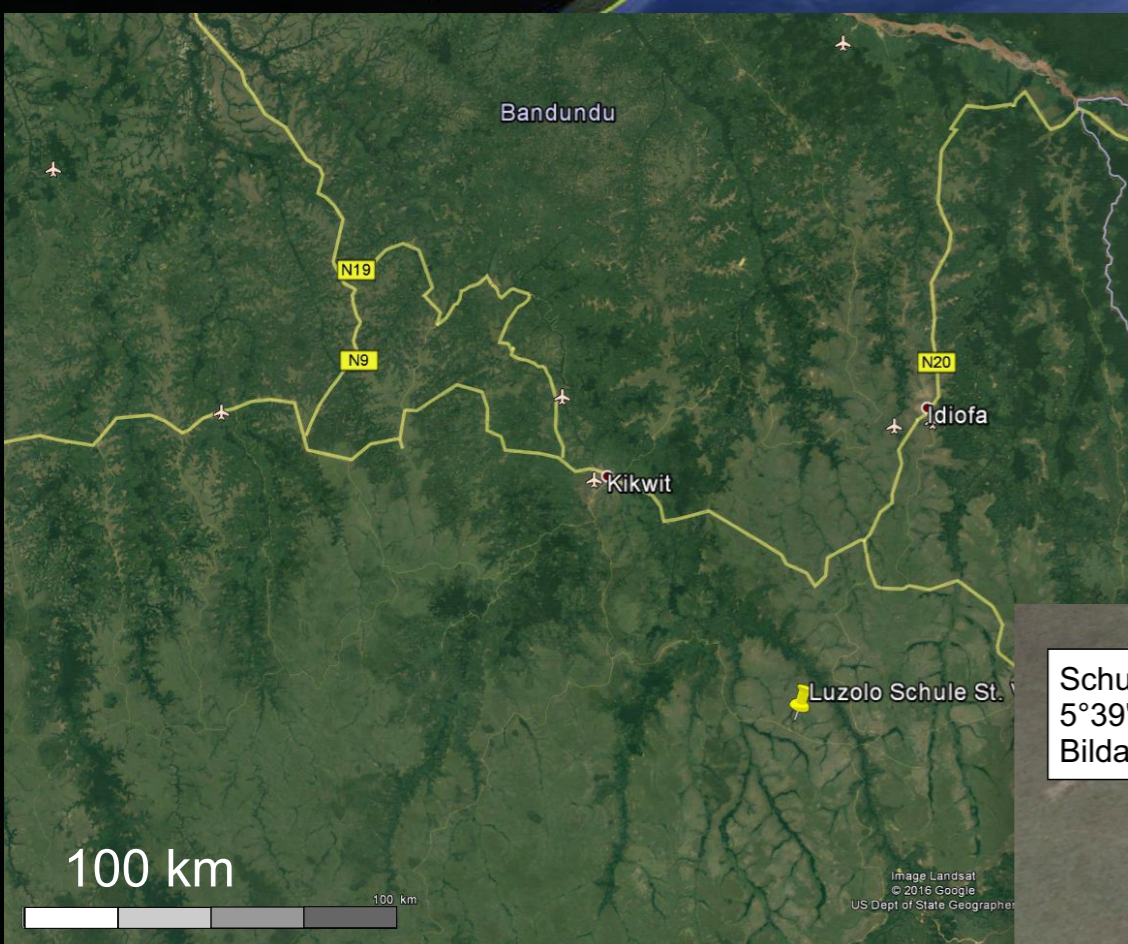

# St. Vinzenz - Luzolo e.V. Position des Schulzentrums

Ortererschule Wörth,  
Bayern, Deutschland,  
Europa

Schulzentrum St. Vinzenz-Luzolo  
5°39'43.68"S und 19°11'13.38"O  
Bildaufnahmedatum: 1/2/2015

St. Vinzenz Luzolo,  
Badundu, Kongo,  
Afrika

© 2016 Google  
© 2016 ORION-ME  
US Dept of State Geographer  
Image Landsat